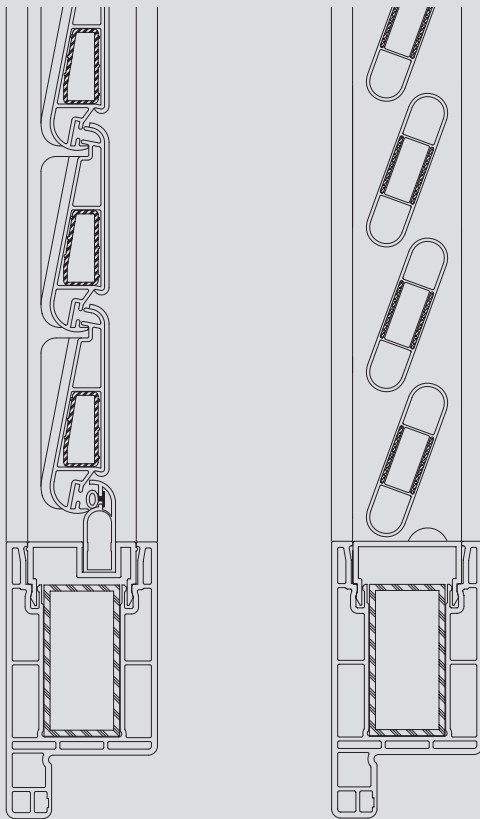

Lamelle orientabili

Lamelle fisse

Caratteristiche:

- Sistema di profilati in PVC per la costruzione di persiane a lamelle orientabili, distanziate, cieche e tamponamenti a doghe.
- Consente di realizzare diverse tipologie di oscuranti come persiane orientabili, fisse e scorrevoli per edifici da ristrutturare e di nuove costruzioni.
- Possibilità di scegliere fra tre tipi di montaggio: su telaio, monoblocco o aggancio diretto a muro.
- Buona stabilità grazie al rinforzo tubolare e alle squadrette interne in alluminio o, in alternativa, al rinforzo tubolare in acciaio zincato ed ai collegamenti d'angolo interni uniti mediante termosaldatura.
- Perfetta protezione dal calore e dai raggi solari.
- Vasta gamma di colori in tinta unita o tipo legno, antigraffio e resistenti alla luce e agli agenti atmosferici.
- Assenza di manutenzione.
- Chiusura con spagnoletta, bandelle dritte o snodate.
- Tutti i profilati in PVC vengono realizzati con stabilizzanti ecologici a base di calcio-zinco "greenline" al posto del piombo.